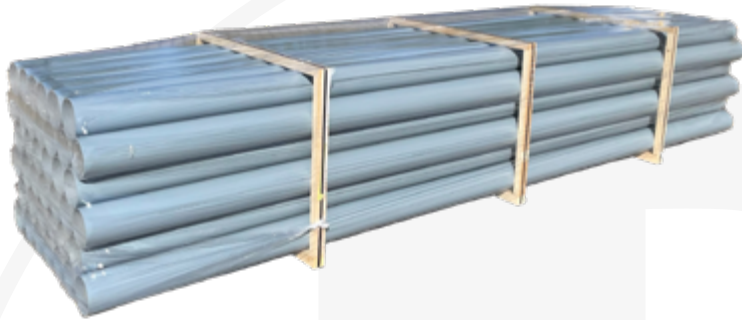

## STANDARDVERPACKUNG Fahrrohr

**Palette mit transparenter Stretchfolie umwickelt!**

### Palette

Rohre  $\varnothing$  63 -  $\varnothing$  160